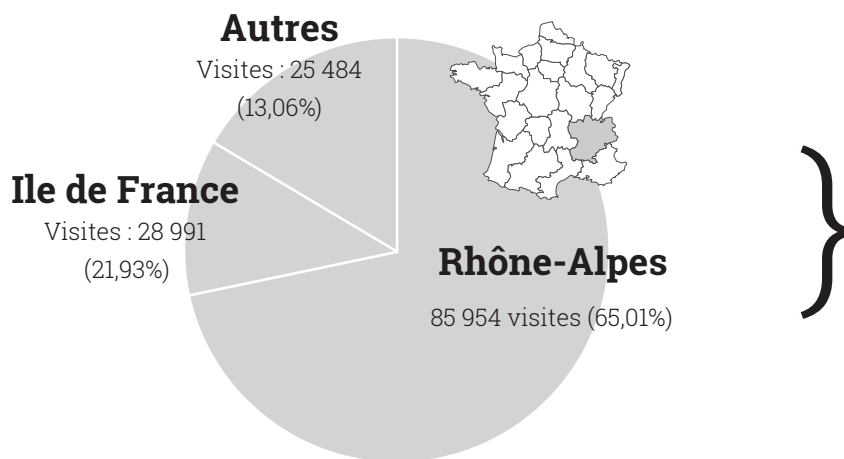

AUDIENCE DE MAI 2016

Nombres de visites :

140 429

soit 4 530 visites par jour en moyenne

Nombres de visiteurs uniques :

104 639

Nombres de pages vues :

791 729

ORIGINE GÉOGRAPHIQUE

Lyon

Visites : 40 037
Visiteurs uniques : 28 056
Pages vues : 307 350

Grenoble

Visites : 25 686
Visiteurs uniques : 17 384
Pages vues : 211 926

St-Étienne

Visites : 4 654
Visiteurs uniques : 3 576
Pages vues : 23 002

QUALITÉ DE L'AUDIENCE

Durée moyenne de la visite :

12,41 minutes

Nombres de pages vues par visite :

5,64

Taux de rebond :

55,67%

DÉCOUPAGE PAR THÈMES