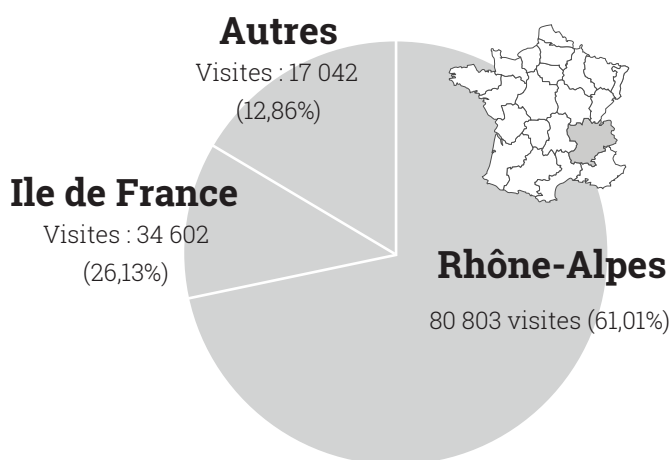

LE PETIT BULLETIN

LE WEB DES SPECTACLES

AUDIENCE DE SEPTEMBRE 2016

Nombres de visites :

140 345

soit 4678 visites par jour en moyenne

Nombres de visiteurs uniques :

103 494

Nombres de pages vues :

768 340

ORIGINE GÉOGRAPHIQUE

Lyon

Visites : 36 721
Visiteurs uniques : 25 238
Pages vues : 271 323

Grenoble

Visites : 25 146
Visiteurs uniques : 17 428
Pages vues : 206 431

St-Étienne

Visites : 4 267
Visiteurs uniques : 3 357
Pages vues : 20 547

QUALITÉ DE L'AUDIENCE

Durée moyenne de la visite

12,06 minutes

Nombre de pages vues par visite :

5,47

Taux de rebond :

55,60%