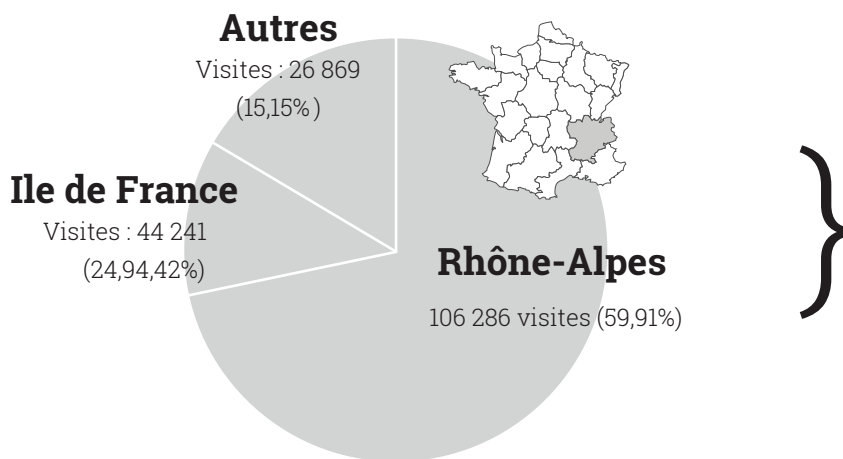

AUDIENCE DE JUILLET-AOÛT 2016

Nombres de visites :

189 467

soit 4 923 visites par jour en moyenne

Nombres de visiteurs uniques :

140 539

Nombres de pages vues :

1 069 957

ORIGINE GÉOGRAPHIQUE

Lyon

Visites : 40 653
Visiteurs uniques : 28 978
Pages vues : 314 298

Grenoble

Visites : 38 080
Visiteurs uniques : 25 478
Pages vues : 323 625

St-Étienne

Visites : 5 028
Visiteurs uniques : 4 001
Pages vues : 27 978

QUALITÉ DE L'AUDIENCE

Durée moyenne de la visite :

10,25 minutes

Nombres de pages vues par visite :

5,65

Taux de rebond :

57,16%

DÉCOUPAGE PAR THÈMES