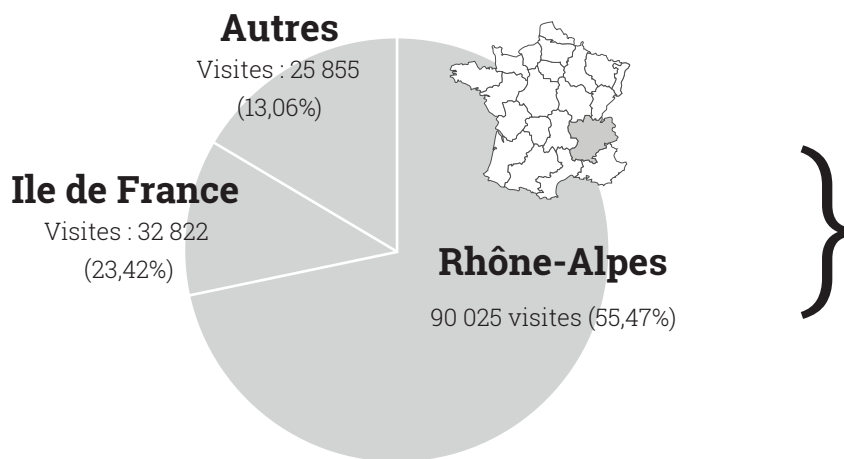

## AUDIENCE DE JUIN 2016

Nombres de visites :

**147 702**

*soit 4 923 visites par jour en moyenne*

Nombres de visiteurs uniques :

**107 672**

Nombres de pages vues :

**832 797**

## ORIGINE GÉOGRAPHIQUE

### Lyon

Visites : 33 902  
Visiteurs uniques : 23 419  
Pages vues : 264 032

### Grenoble

Visites : 34 294  
Visiteurs uniques : 23 687  
Pages vues : 258 240