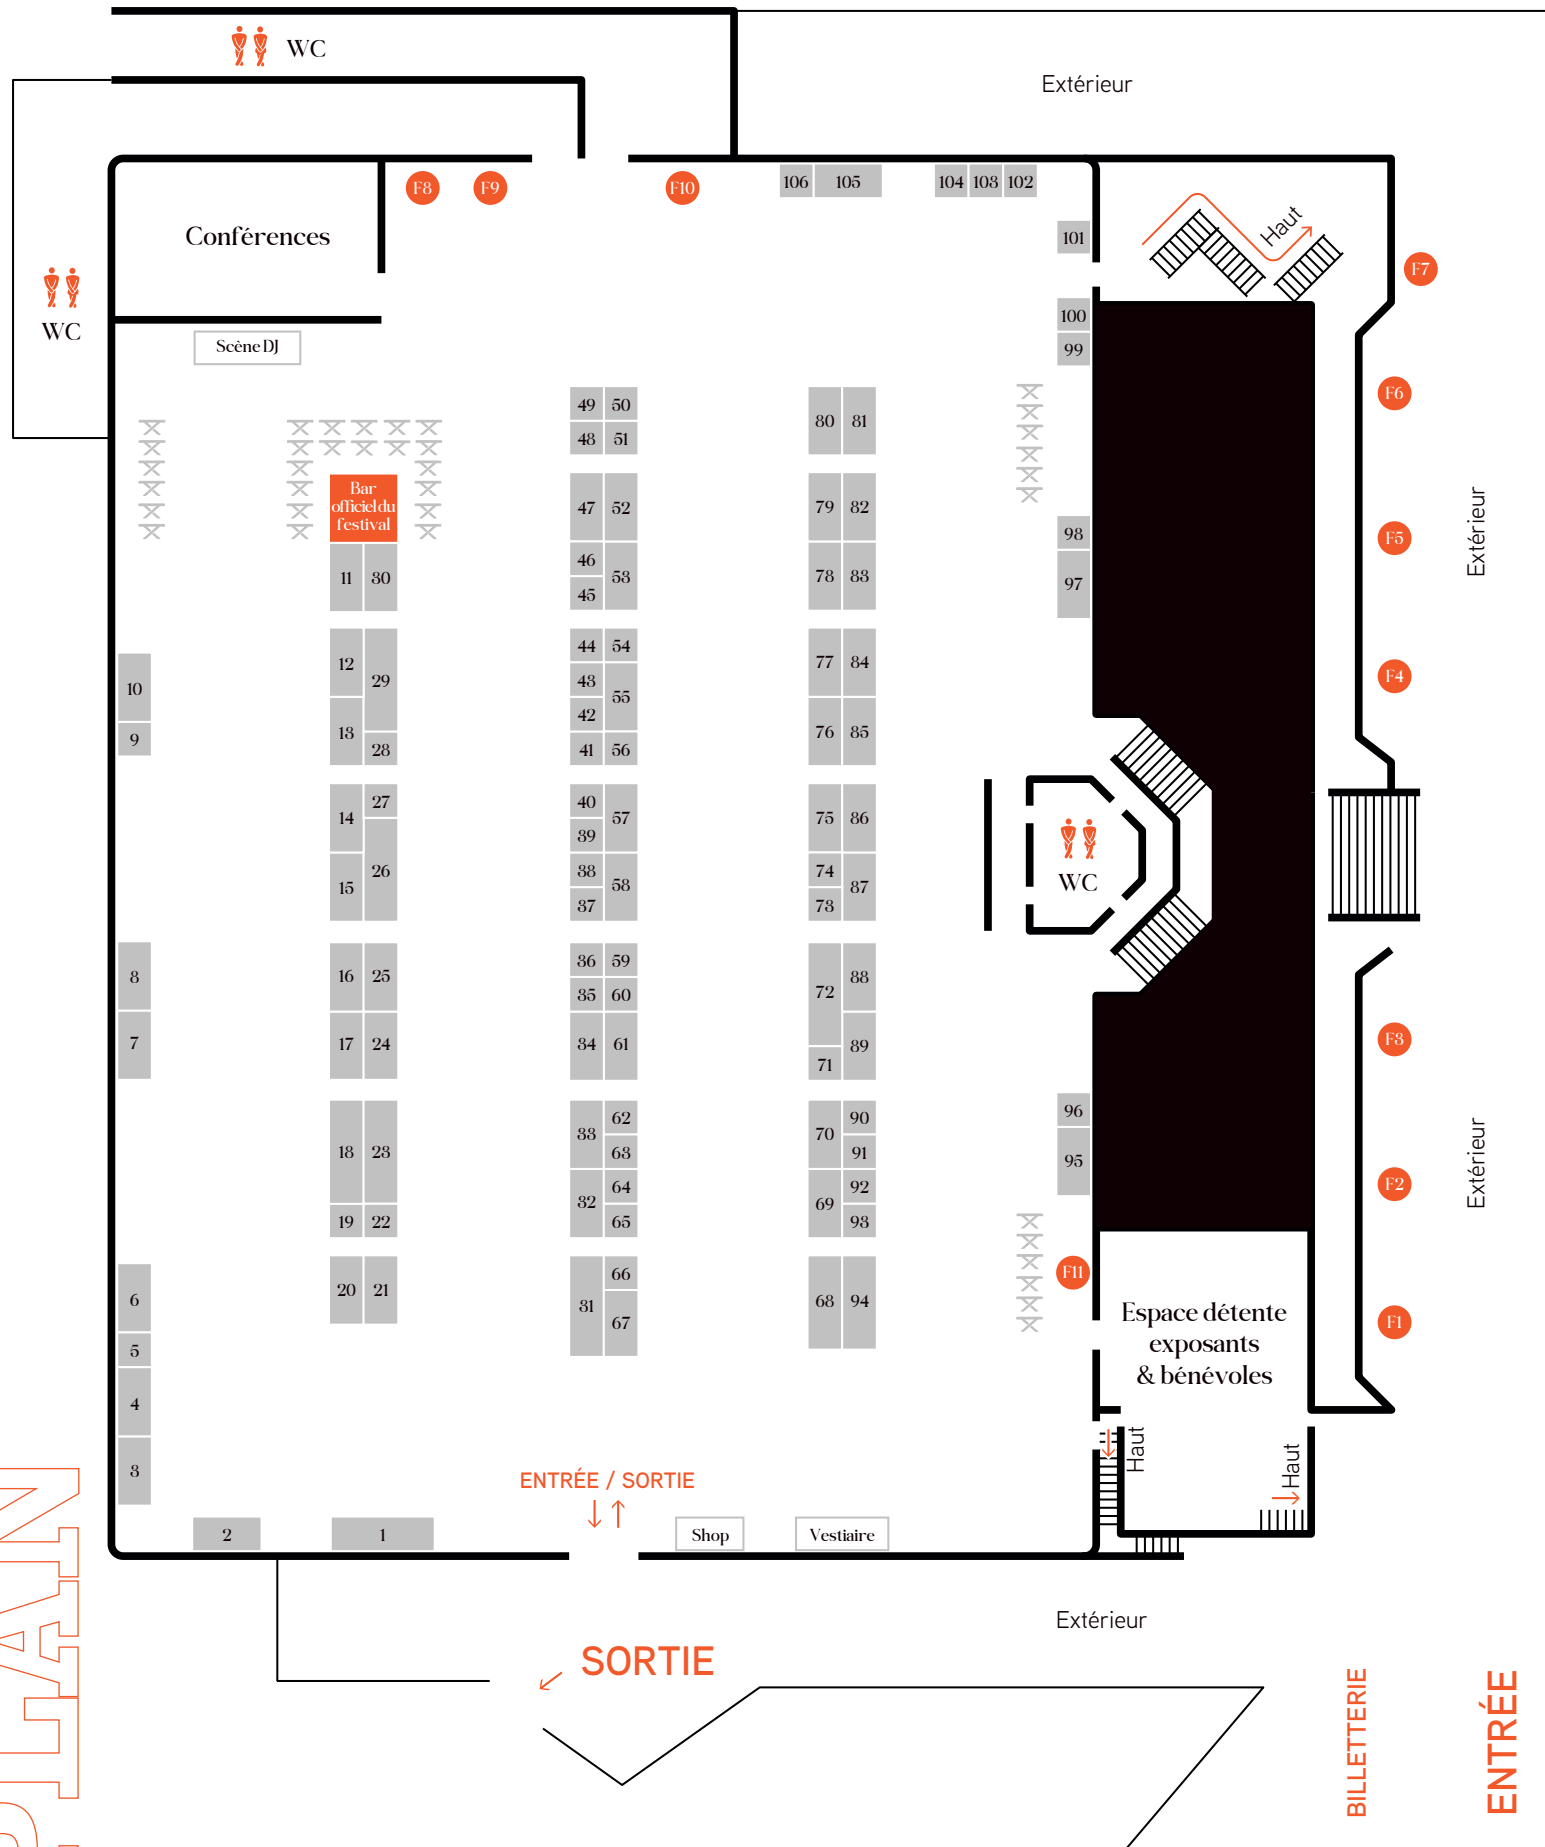

// LE PLAN DU FESTIVAL

Dieu m'a donné le foie

On respire un grand coup avant de plonger dans cette sélection de folie. Qu'elles viennent de France ou d'ailleurs, ce sont des dizaines de brasseries qui se sont données rendez-vous à Lyon cette année. L'une d'entre elles produit nécessairement le trésor que vous cherchez : est-il élevé en barrique ou en amphore ? l'appelle-t-on IPA, NEIPA, Stout ? est-ce une bière de soif, peut-être une lager ? est-elle faite de malts français, de cueillette d'herbes sauvages ? Cherchez, vous trouverez !

LES STANDS FOOD

F1	L'USINE À PATATES
F2	COCOTTES CRÊPERIE
F3	LA BROCHE
F4	ROCKET'S
F5	SAKADOS
F6	TOASTÉ
F7	EDNI
F8	FROMAGERIE B.O.F DE LA MARTINIÈRE
F9	OYO JAPANESE STREET-FOOD
F10	HOPSTORE
F11	MUG COFFEE